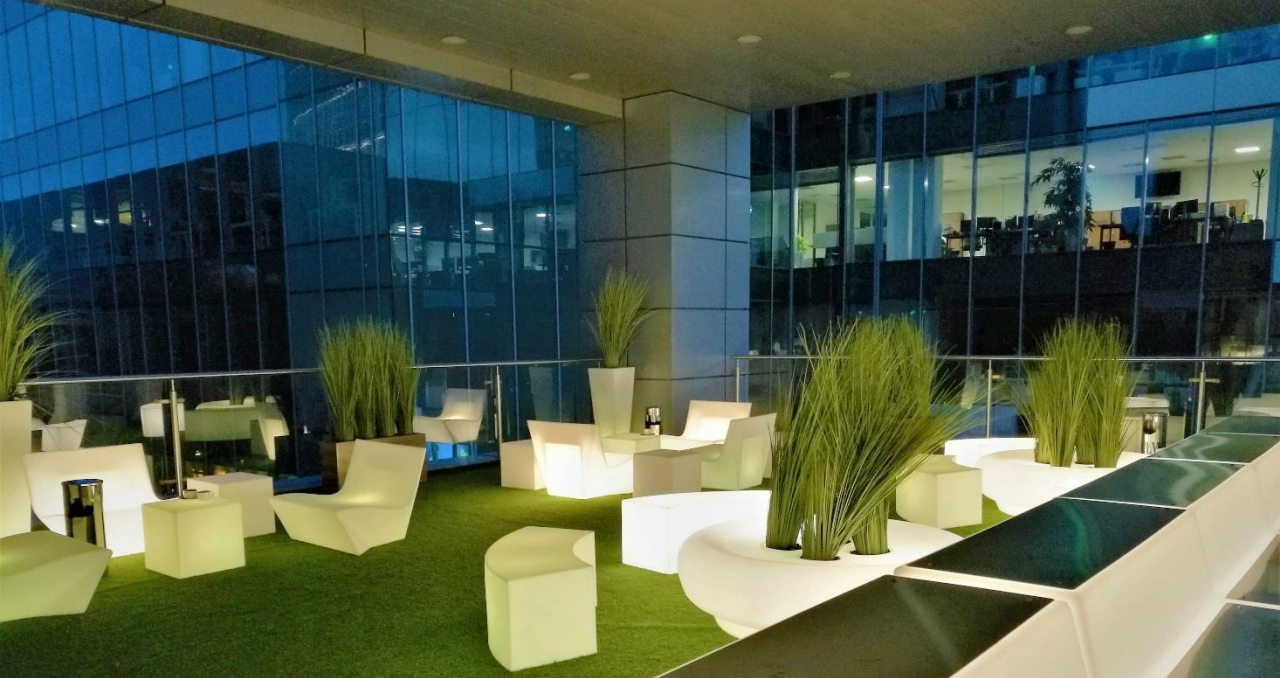

TARAS

SŁONECZNY I ZADASZONY TARAS

Organizujemy imprezy, eventy i spotkania biznesowe na tarasie.

Nowoczesne, modułowe wyposażenie i nastrojowe oświetlenie nadadzą każdemu wydarzeniu niepowtarzalny klimat.

IBB ANDERSIA HOTEL ****