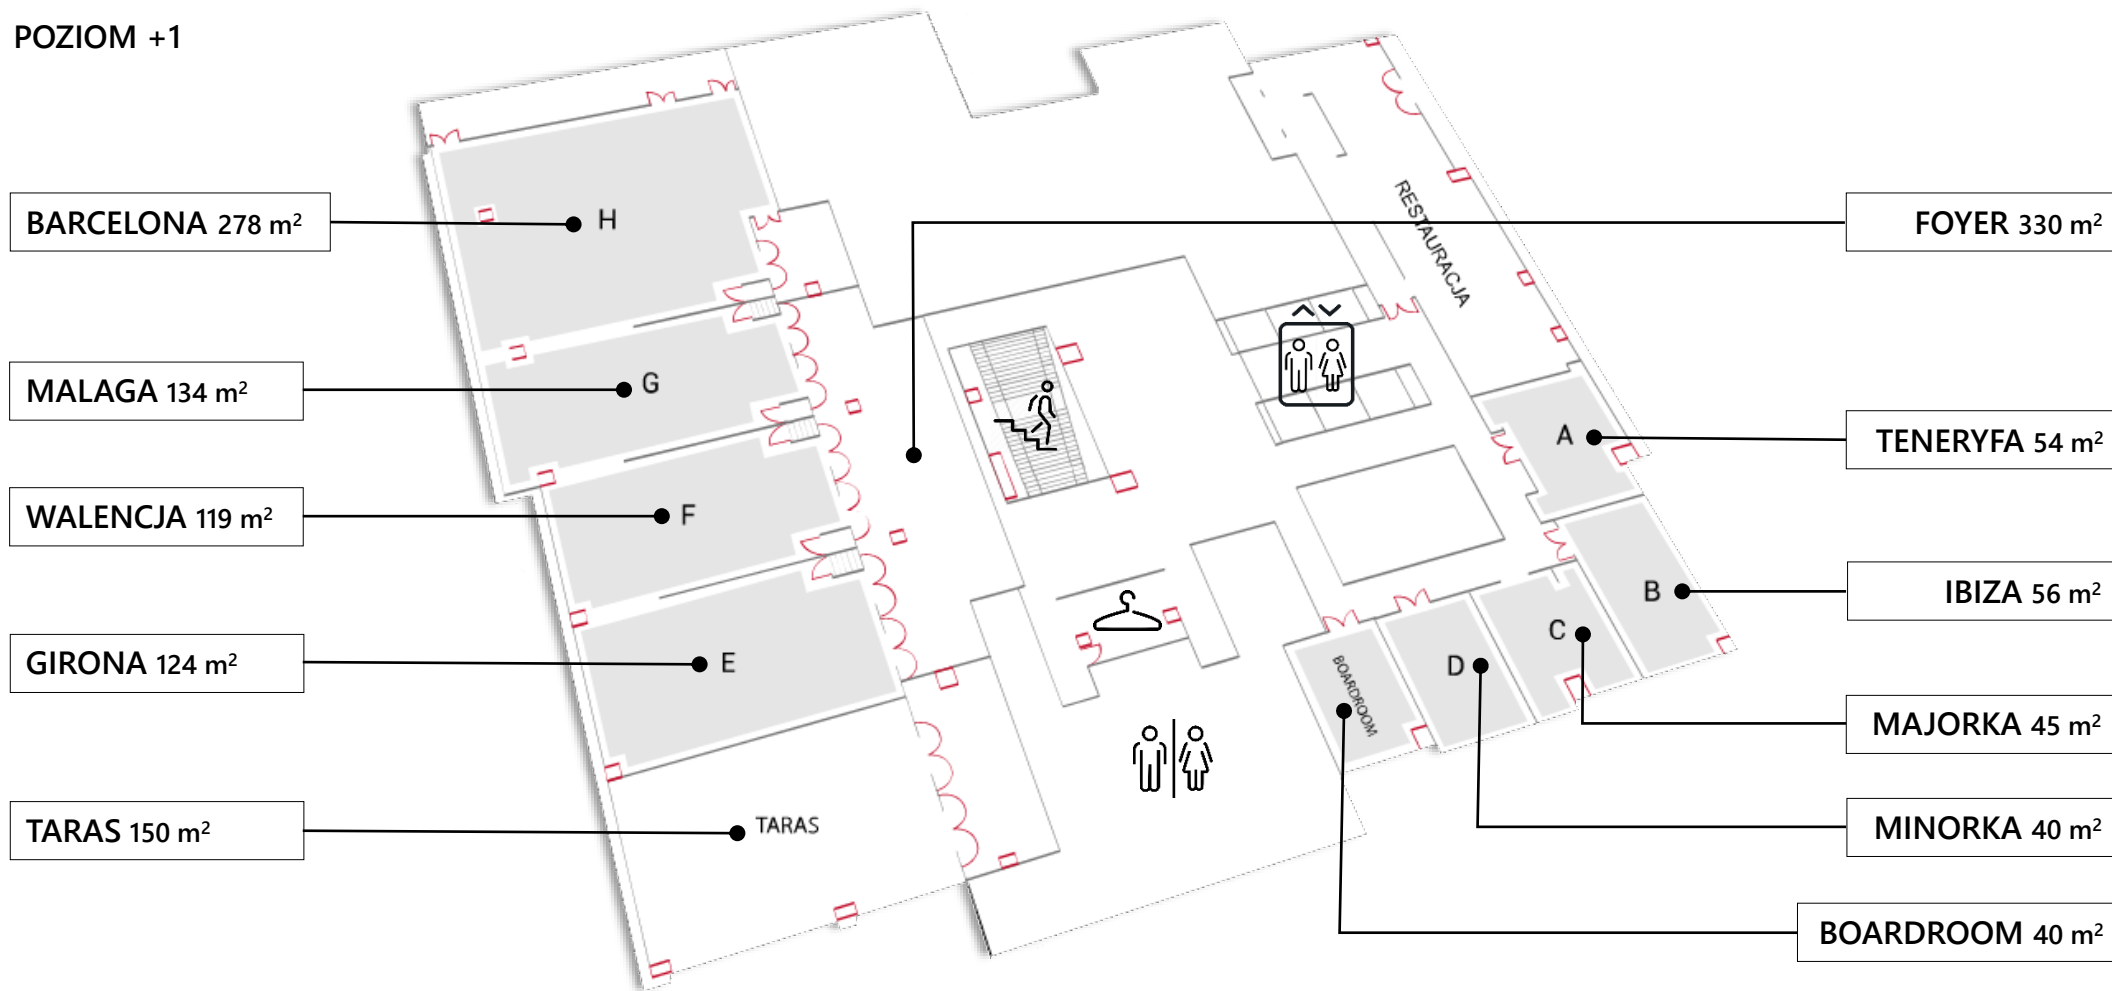

IBB ANDERSIA HOTEL ****

ROZKŁAD SAL KONFERENCYJNYCH

IBB ANDERSIA HOTEL ****

POZIOM +1

TENERYFA A

NAZWA SALI	M ²	DŁ.	SZER.	WYS.	TEATR	SZKOŁA	PODKOWA	BANKIET	KOKTAIL
TENERYFA A	54	6,6	5,45	4	50	30	24	32	45

IBB ANDERSIA HOTEL ****