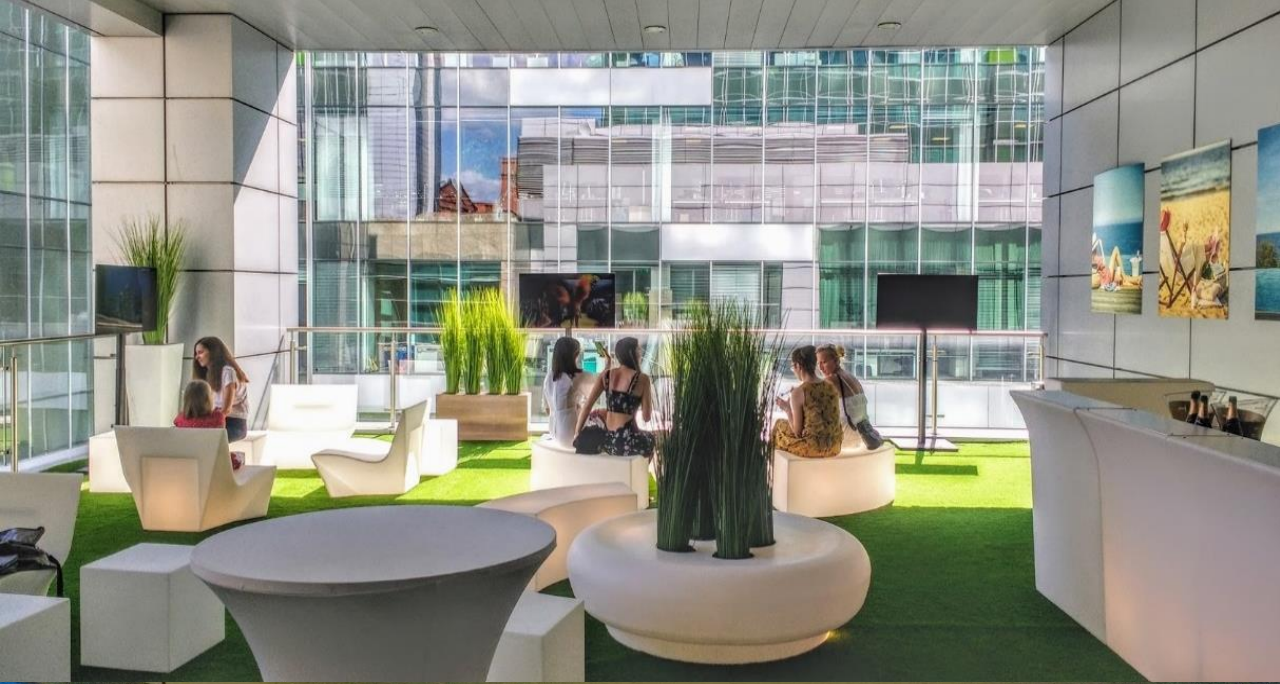

TARAS

SŁONECZNY I ZADASZONY TARAS

Organizujemy imprezy, eventy i spotkania biznesowe na tarasie.

Nowoczesne, modułowe wyposażenie i nastrojowe oświetlenie nadadzą każdemu wydarzeniu niepowtarzalny klimat.

IBB ANDERSIA HOTEL ****