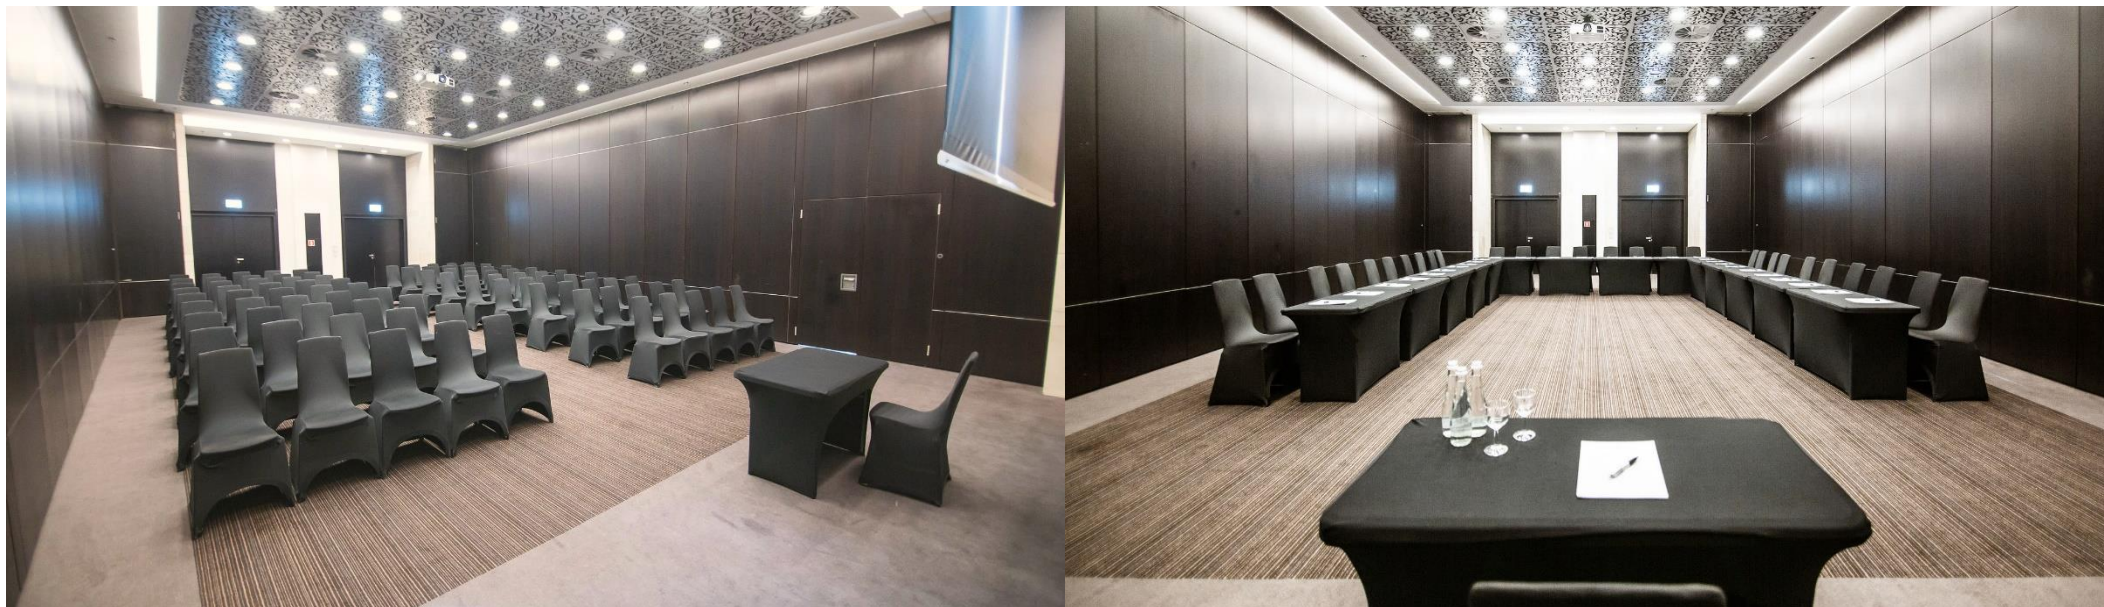

Wyposażenie sal:

-  klimatyzacja
-  nagłośnienie stacjonarne
-  dostęp do Internetu
-  flipcharty
-  światło dzienne / zaciemnienie
-  ekrany / projektory
-  sprzęt TV / video / odtwarzacz DVD
-  mikrofony bezprzewodowe, nagłowne / mównice
-  scena 54 m² / parkiet 64 m²
-  wysokość sal – 4 m

IBB ANDERSIA HOTEL ****

GIRONA E

NAZWA SALI	M ²	DŁ.	SZER.	WYS.	TEATR	SZKOŁA	PODKOWA	BANKIET	KOKTAIL
GIRONA E	124	13,3	8	4	120	50	34	70	100

IBB ANDERSIA HOTEL ****

WALENCJA F

NAZWA SALI	M ²	DŁ.	SZER.	WYS.	TEATR	SZKOŁA	PODKOWA	BANKIET	KOKTAIL
WALENCJA F	119	13,3	8	4	100	50	34	70	100