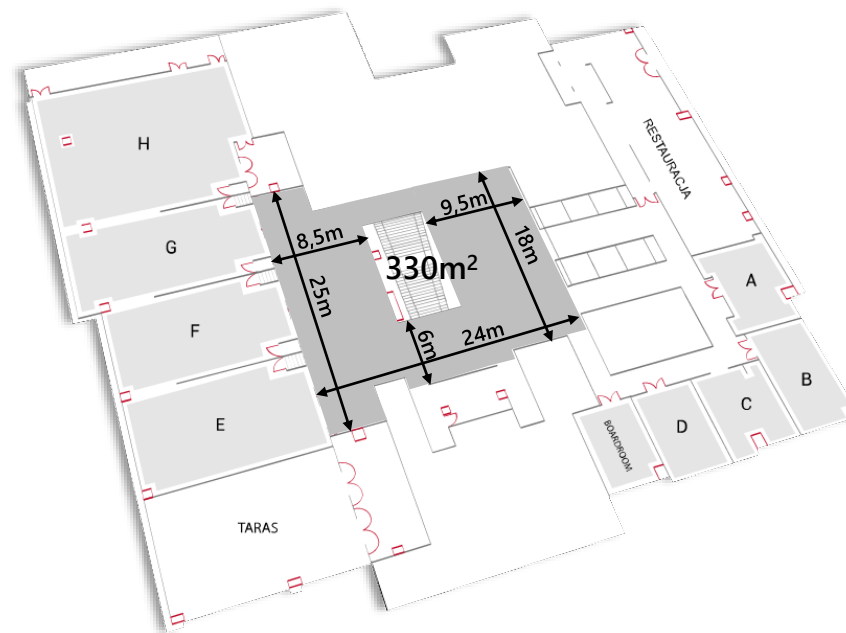

Wielofunkcyjna dwupoziomowa przestrzeń stanowiąca idealne tło dla stoisk targowych i wystaw.

IBB ANDERSIA HOTEL ****

FOYER

OTWARTA PRZESTRZEŃ WYSTAWIENNICZA

Poziom +1 to miejsce na lunche i przerwy kawowe – niezbędny przerwany każdej konferencji czy szkolenia.