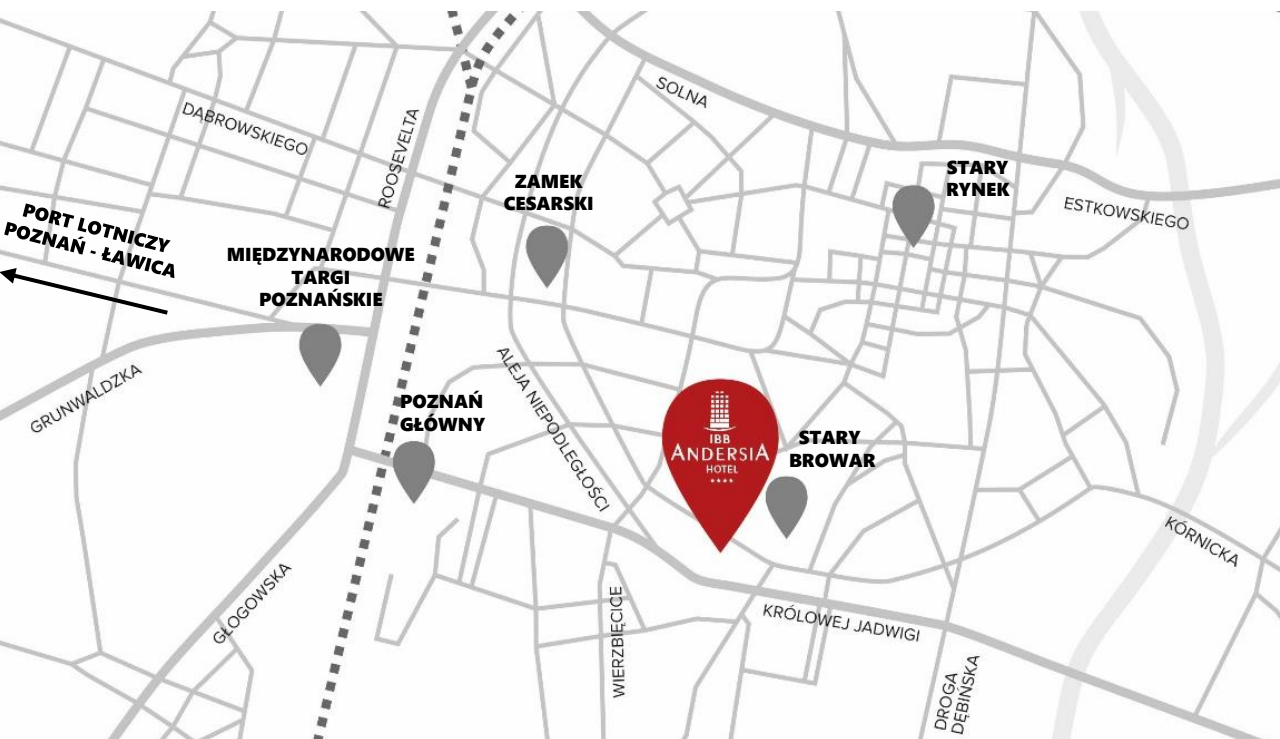

LOKALIZACJA

IBB ANDERSIA HOTEL *****

Plac Andersa 3, 61-894 Poznań

Tel. +48 61 66 78 000

e-mail: andersia@andersiahotel.pl

www.andersiahotel.pl

► HOTEL

► LOKALIZACJA

MAPA GOOGLE

Lokalizacja w samym centrum:

- 21 min. pieszo do MTP
- 14 min. pieszo do Starego Rynku
- 18 min. pieszo do dworca PKP i Avenida Poznań
- naprzeciwko Centrum Handlu, Sztuki i Biznesu Stary Browar
- 7 km do lotniska Ławica
- w pobliżu węzła komunikacyjnego autostrady A2 Komorniki

IBB ANDERSIA HOTEL *****

HOTEL

SALE KONFERENCYJNE

DANE TECHNICZNE

EVENTY

KONTAKT