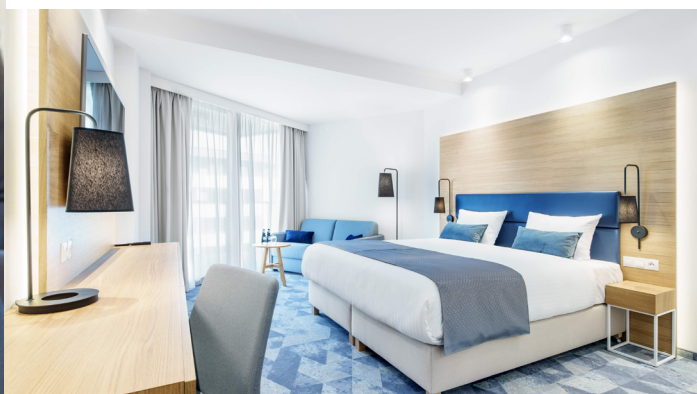

OFERTA KONFERENCYJNA

DOSKONAŁE MIEJSCE DLA BIZNESU I WYPOCZYNKU

Seaside Park Hotel to nowy hotel znajdujący się w samym sercu kołobrzeszkiej strefy uzdrowiskowej. Niezakłócona panorama Bałtyku z piaszczystą plażą zapewnia doskonałe warunki do organizacji rodzinnego wyjazdu lub spotkania biznesowego. Wygodne pokoje, przestronna sala konferencyjna, życzliwa atmosfera to jedne z wielu powodów dla których warto nas odwiedzić. Naszym priorytetem jest zapewnienie Państwu wymarzonego miejsca wypoczynku i organizacji wydarzeń podczas całego roku.

POKOJE I APARTAMENTY 20 MERTÓW OD PLAŻY

Do dyspozycji gości przygotowaliśmy 210 pokoi i apartamentów o powierzchni od 27 do 82 mkw. Wszystkie pokoje posiadają balkon, 55" telewizor, klimatyzację oraz bezprzewodowe łącze WIFI. Pokoje o wyższym standardzie wyposażyliśmy dodatkowo w rozkładane sofy. Oferujemy Państwu pokoje typu standard, deluxe, superior oraz luksusowe apartamenty.

POKOJE	DOUBLE	TWIN	TOTAL
Standard	40		40
Deluxe	90	70	160
Superior	5		5
Apartament	5		5

SALA KONFERENCYJNA

Przestronna sala konferencyjna STORM z najnowocześniejszym sprzętem audiowizualnym mieści do 200 osób w układzie teatralnym. Sala posiada innowacyjny system przesuwanych ścian, dzięki czemu istnieje wiele możliwości ustawienia i podzielenia jej na mniejsze części i dostosowania do Państwa potrzeb. Zorganizujemy dla Państwa konferencję, szkolenie, warsztaty, kameralne spotkanie czy lunch produktowy. Warunki nadmorskiego klimatu stwarzają doskonałe możliwości pogłębienia wiedzy i wspólnej integracji.